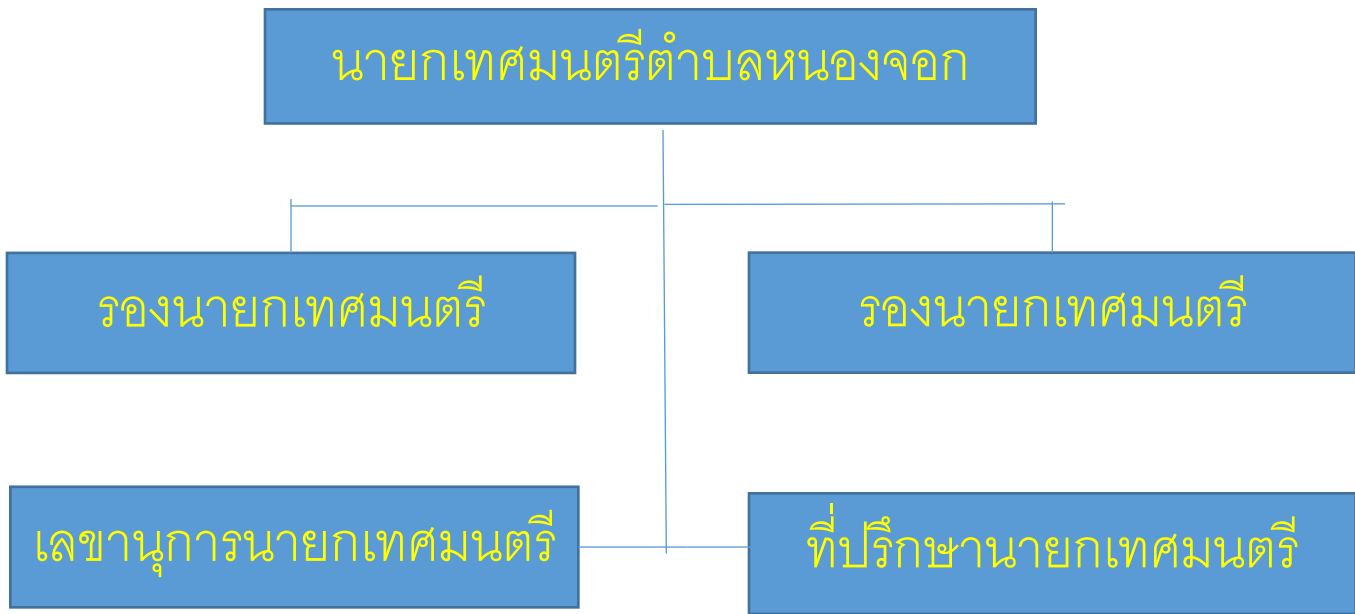

โครงสร้างองค์กร เทศบาลตำบลหนองจอก

โครงสร้างส่วนแบ่งราชการ เทศบาลตำบลหนองจอก

ปลัดเทศบาลตำบลหนองจอก

หน่วยตรวจสอบภายใน

สำนักปลัด

กองช่าง

กองคลัง

กองการศึกษา