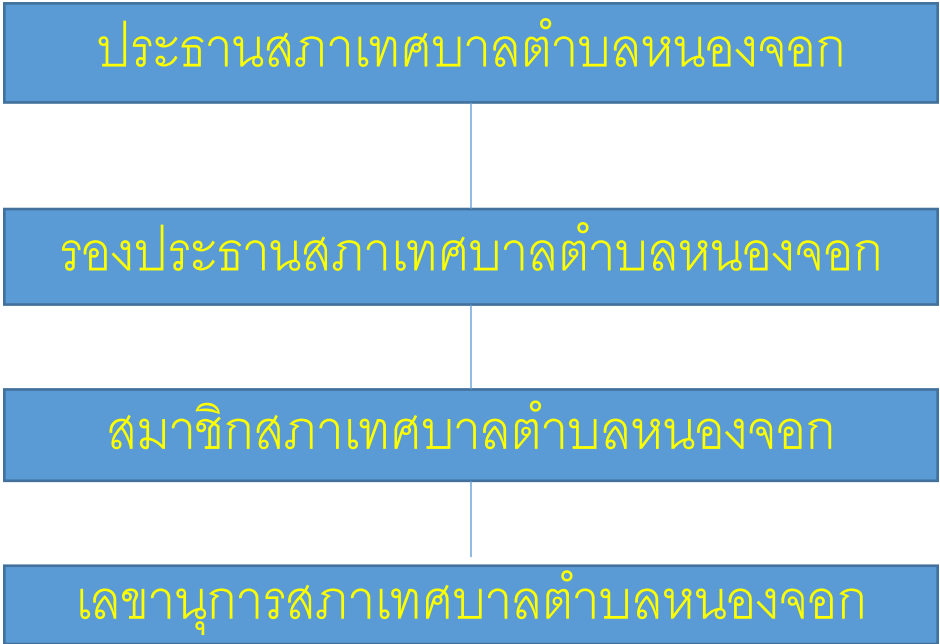

โครงสร้างองค์กร เทศบาลตำบลหนองจอก

โครงสร้างส่วนแบ่งราชการ เทศบาลตำบลหนองจอก

ปลัดเทศบาลตำบลหนองจอก

หน่วยตรวจสอบภายใน

สำนักปลัด

กองช่าง

กองคลัง

กองการศึกษา