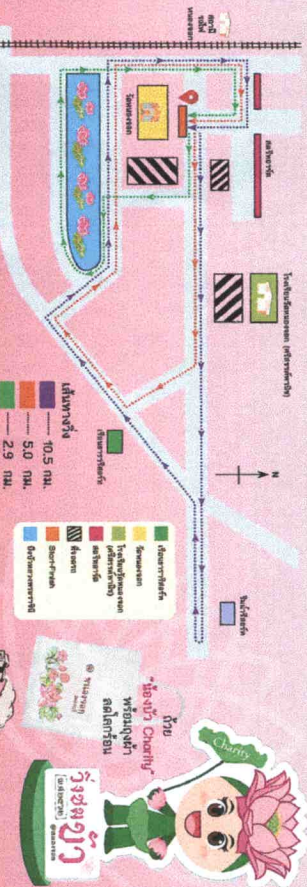

วิ่งชมบัว

ณ.ศ.๒๕๖๒ @หนองจอก เขษรบุรี

ชาวชุมชนหนองจอก ทั้งวัด บ้าน และโรงเรียน ร่วมกันจัดงาน เดิน-วิ่งการกุศล "วิ่งชมบัว @ หนองจอก" ในวันที่ 24 สิงหาคม 2562 นี้ เพื่อนำรายได้ทั้งหมดมาใช้ช่วยสมทบกองทุนอนุรักษ์พันธุ์บัวหลวงพระราชินี บริจาคเป็นทุนการศึกษาแก่เรียนที่ยากจน และบริจาคให้ รพ.ศส. หนองจอก เพื่อจัดหาเครื่องสือแพทย์ที่จำเป็น จึงขอเชิญชวนผู้รักสุขภาพ มาวิ่งไปในเส้นทางที่ใกล้ธรรมชาติท้องทุ่ง และปีนหัวหวดหลวงพระราชินี หนองจอก บัวหลวงที่พระราชินีในรัชกาลที่ 9 ทรงโปรด และมีพระราชเสาวนีย์ให้ดูแลรักษาไว้

2.9-5.0-10.5 K

รางวัลสำหรับนักวิ่ง

- ถ้วยรางวัล Over All ชาย 1 รางวัล พร้อมเงินรางวัล 2,000 บาท
- ถ้วยรางวัล Over All หญิง 1 รางวัล พร้อมเงินรางวัล 2,000 บาท
- แบ่งการแข่งขันเป็น 6 รุ่น แยกชายหญิง ได้แก่
  - ต่ำกว่า 19 ปี / 20-29 ปี / 30-39 ปี / 40-49 ปี / 50-59 ปี / 60+ ปี
- ผู้เข้าเส้นชัยลำดับที่ 1-3 ในแต่ละรุ่น รับถ้วยที่ระลึก
- นักวิ่งที่แต่งกายแฟนซีสร้างสรรค์ได้ใจชาวหนองจอก 3 ลำดับแรก รับถ้วยที่ระลึก
- ชมรมที่ส่งนักวิ่งเข้าร่วมมากที่สุด 3 ลำดับแรก รับถ้วยที่ระลึก
- ผู้สนับสนุนแบบ Charity จะได้รับถ้วย "น้องบัว Charity" ทุกท่าน

รุ่น 10.5 / 5.0 กม. / รุ่น 2.9 กม. ไม่มีการแข่งขัน / Charity เลือกวิ่งได้ทุกระยะ